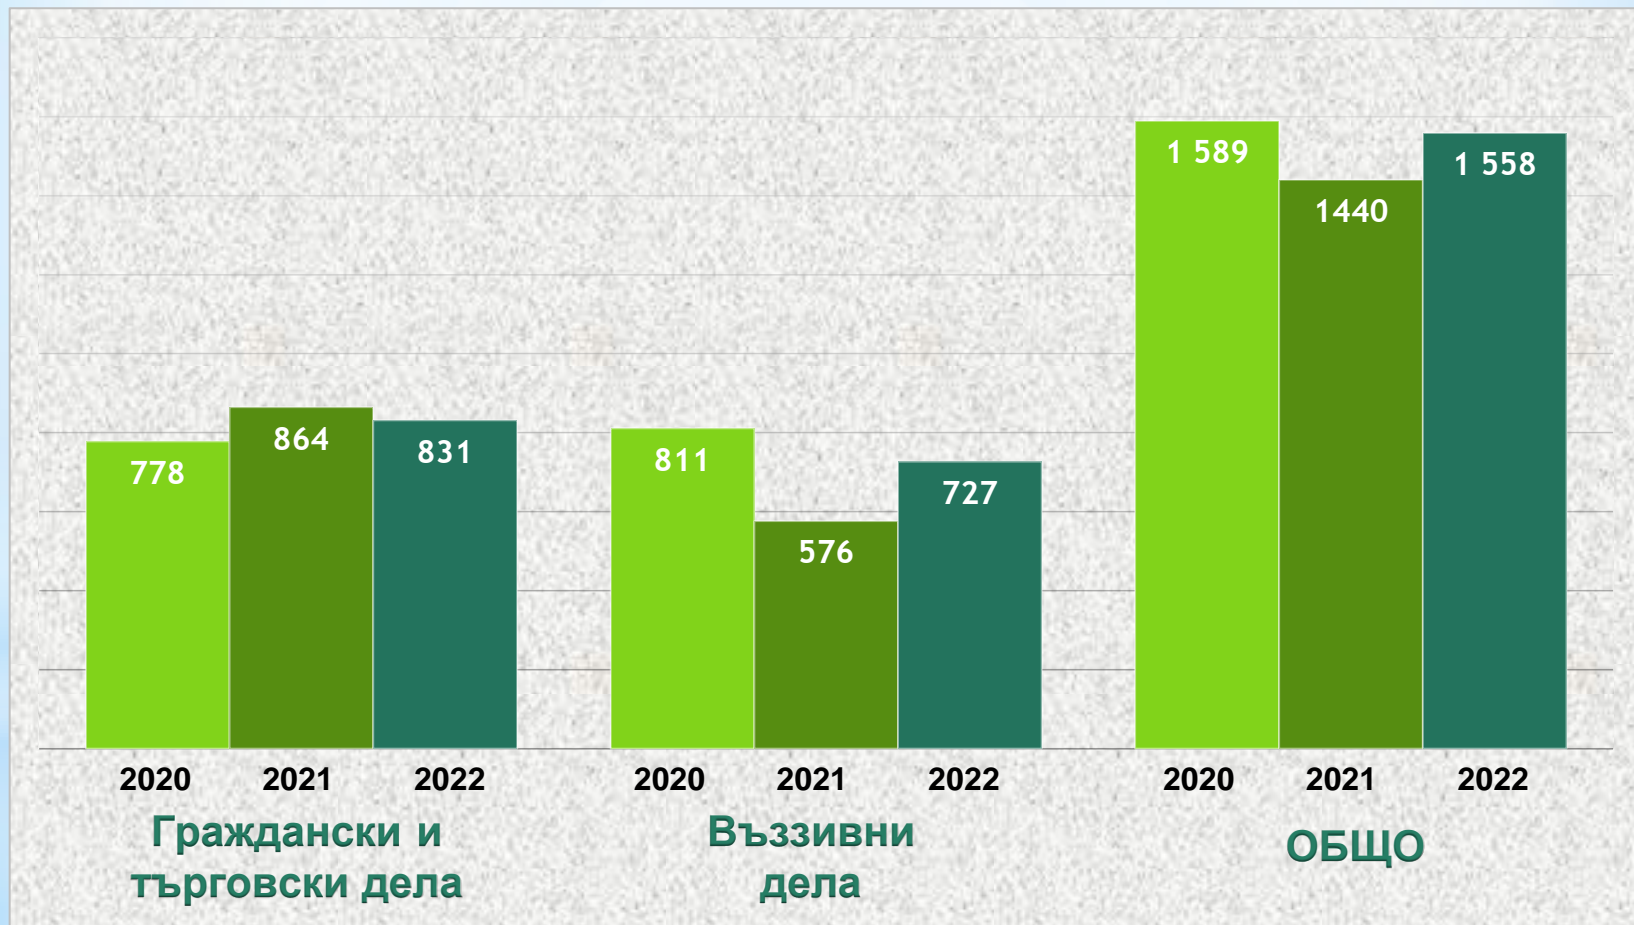

Разгледани граждански, търговски и въззивни дела за периода 2020- 2022 г.