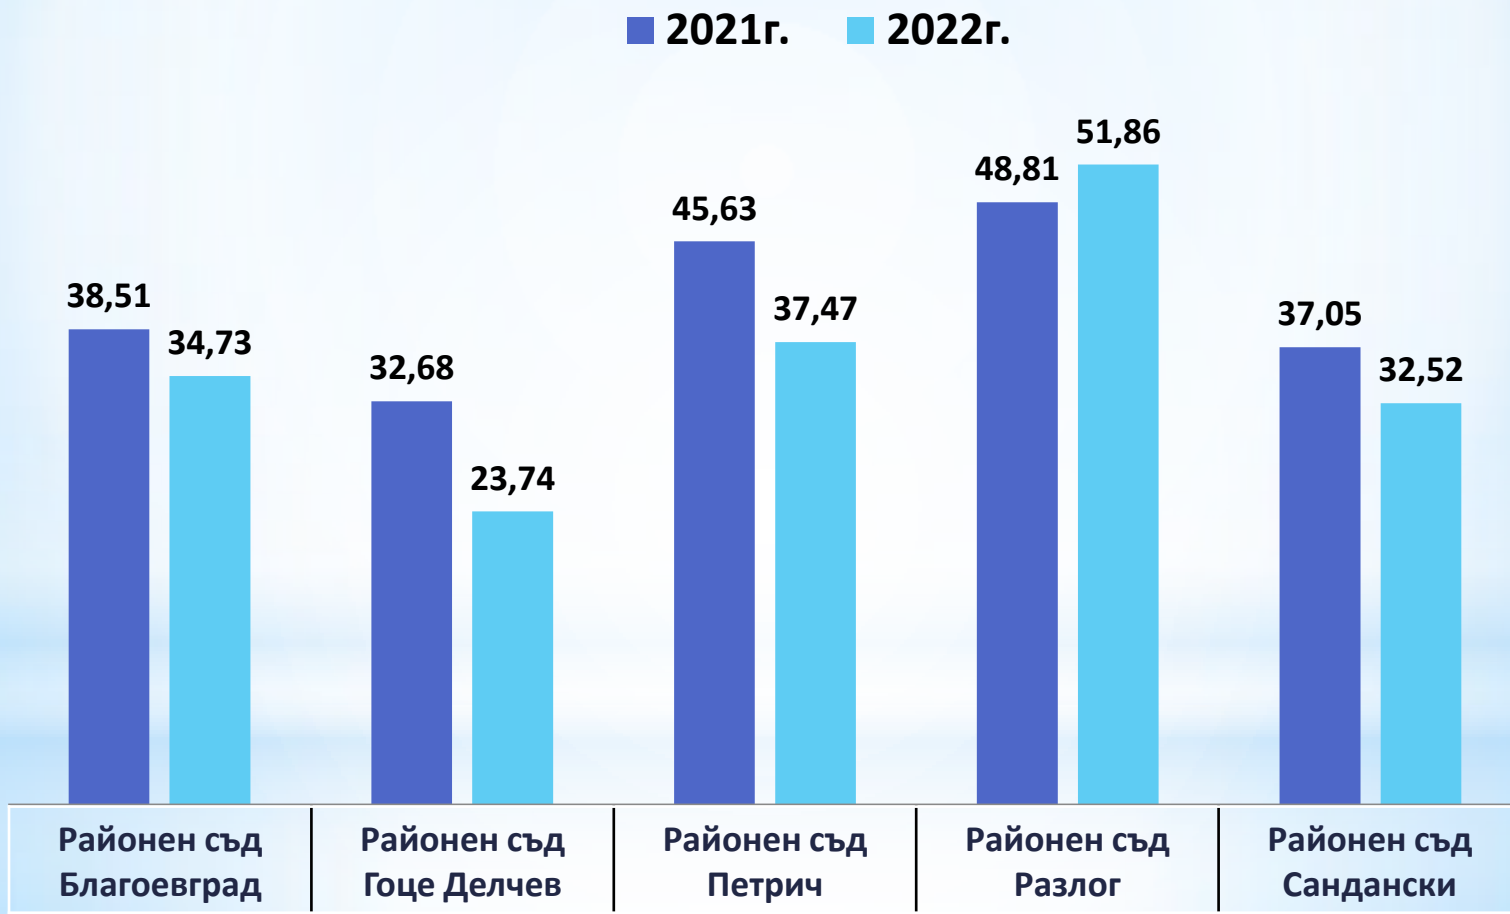

# Постъпили дела в районните съдилища за периода 2021-2022г.

■ 2021г. ■ 2022г.

# Постъпление на наказателни дела в районните съдилища за периода 2021-2022г.

■ 2021г. ■ 2022г.

# Постъпление на граждански дела в районните съдилища за периода 2021-2022г.

# Натовареност на база свършени дела в районните съдилища за периода 2021-2022г.