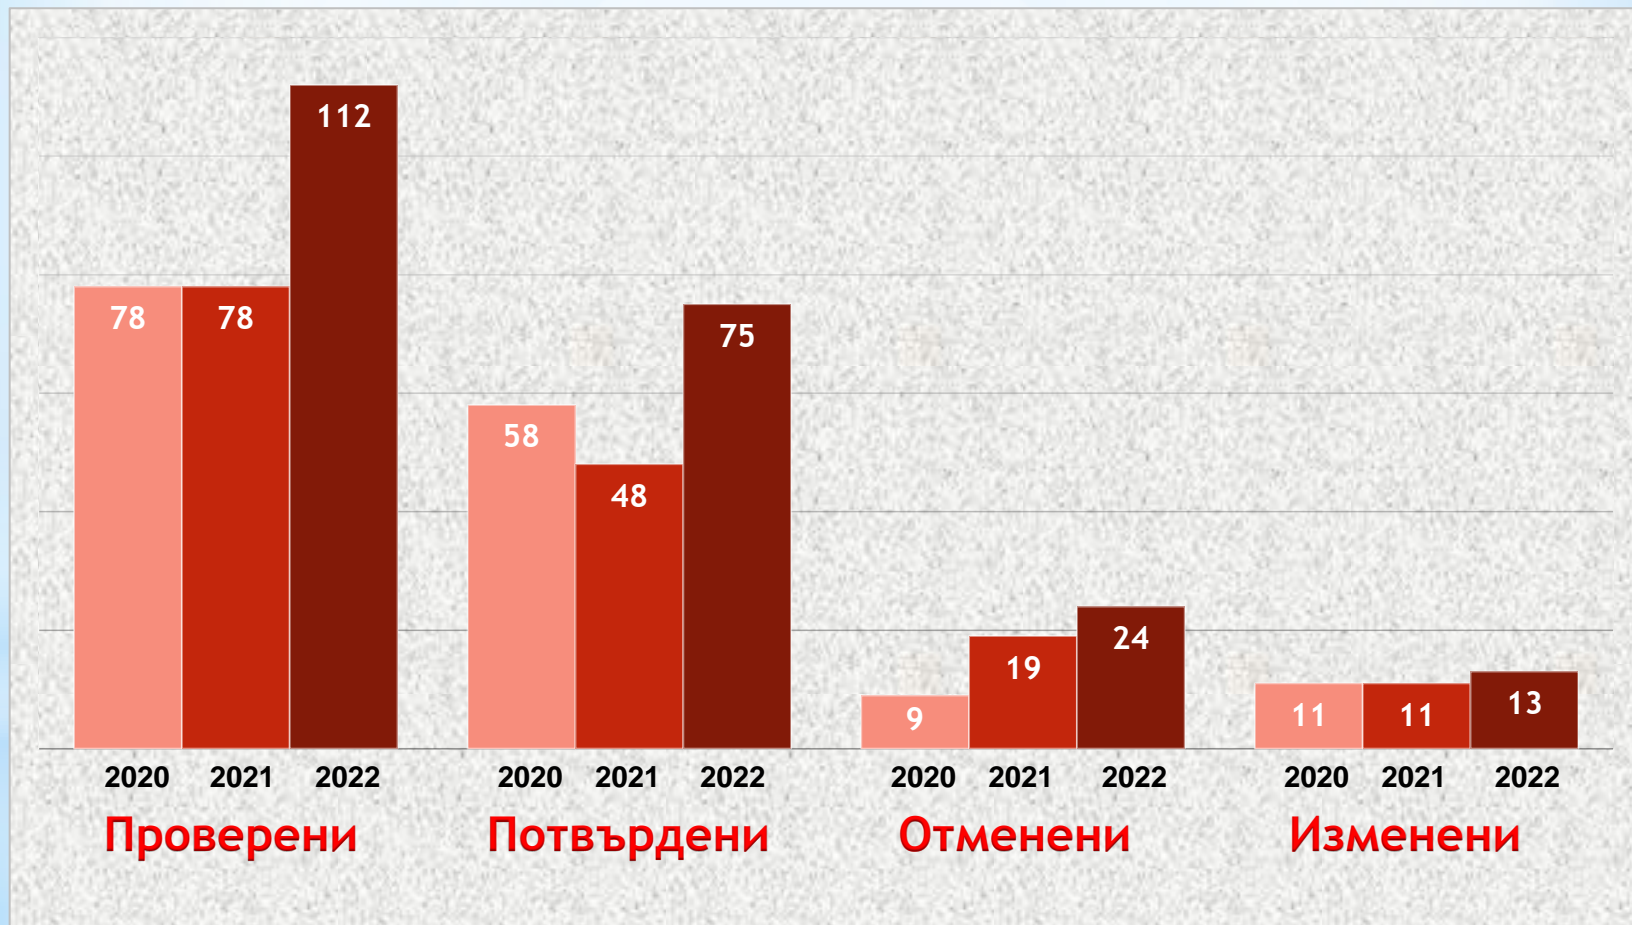

Резултати от въззивната и касационната проверка за 2020 - 2022г.