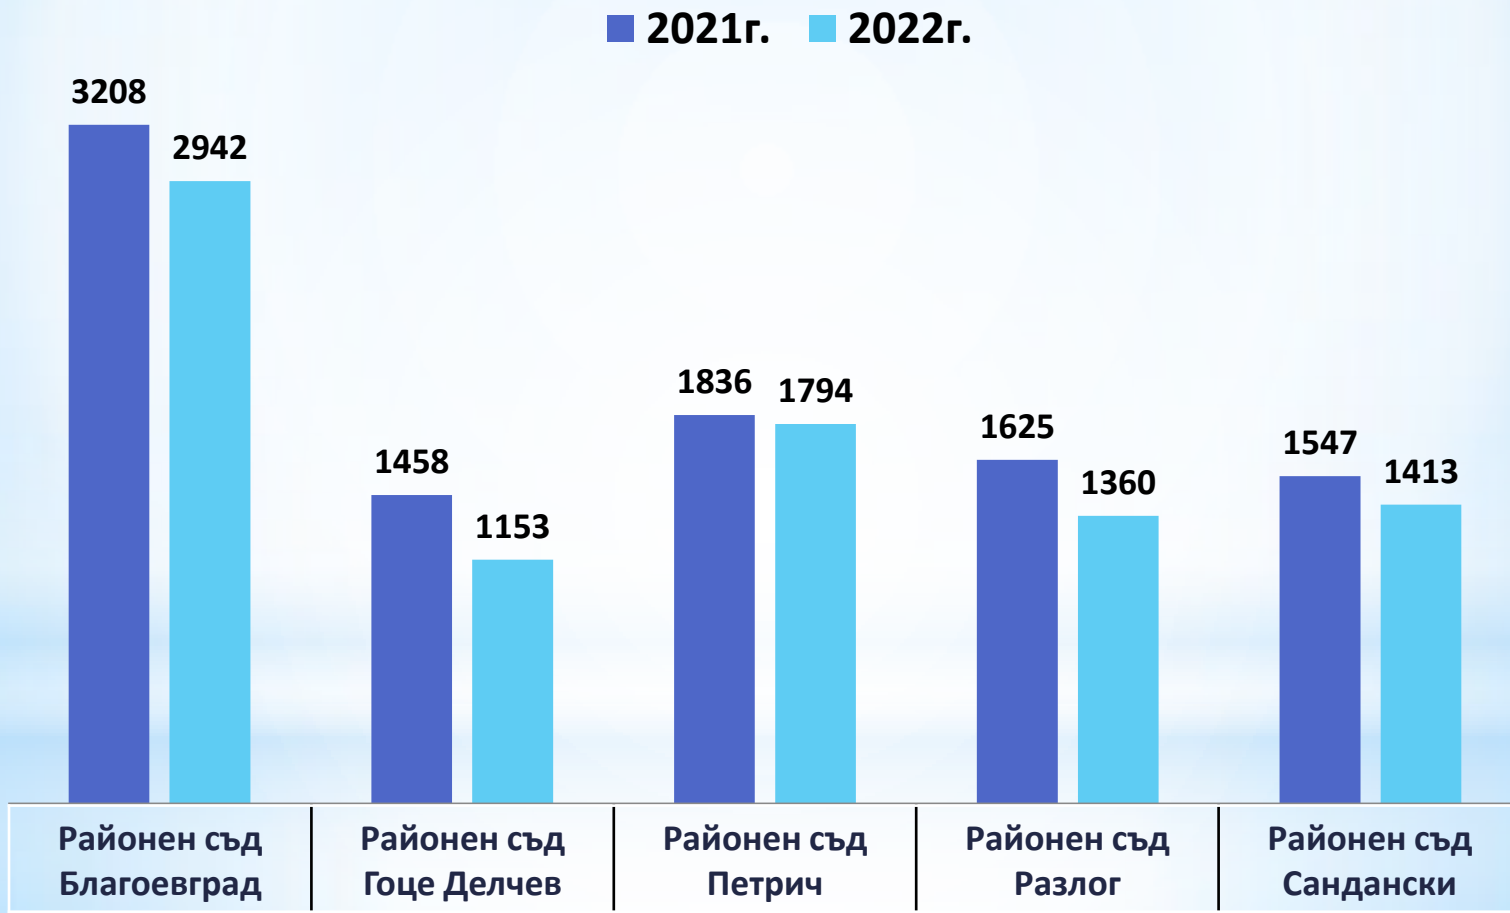

Постъпление на граждански дела в районните съдилища за периода 2021-2022г.