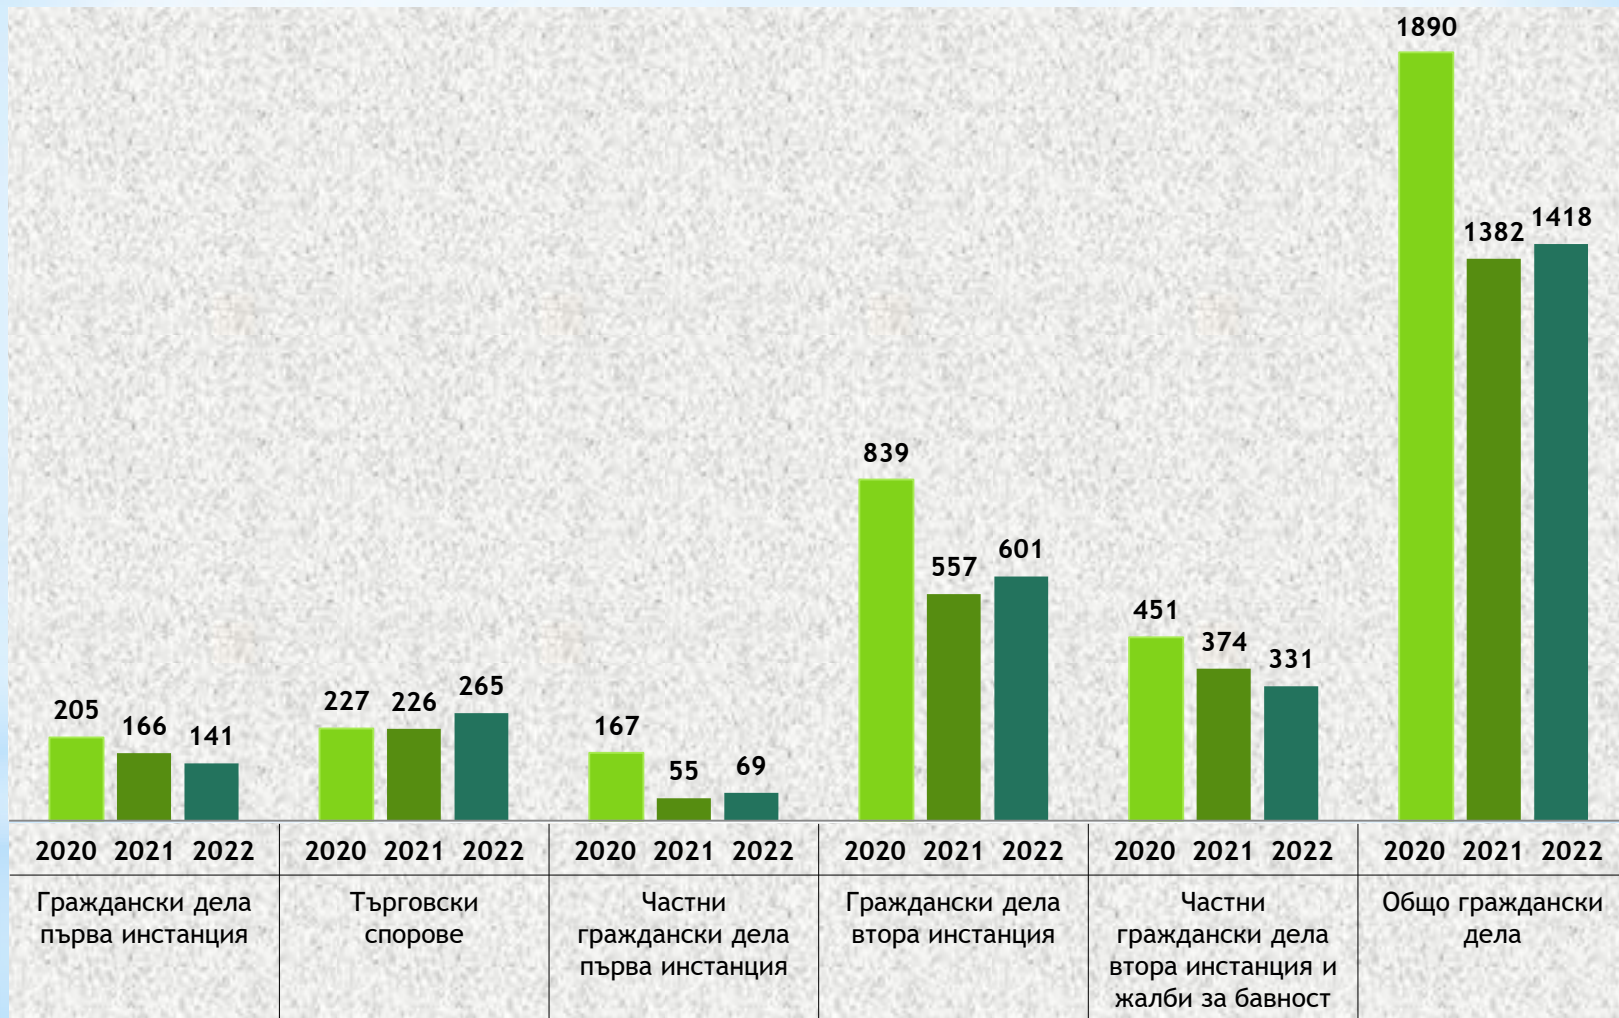

Постъпили граждански дела по видове за периода 2020 - 2022г.