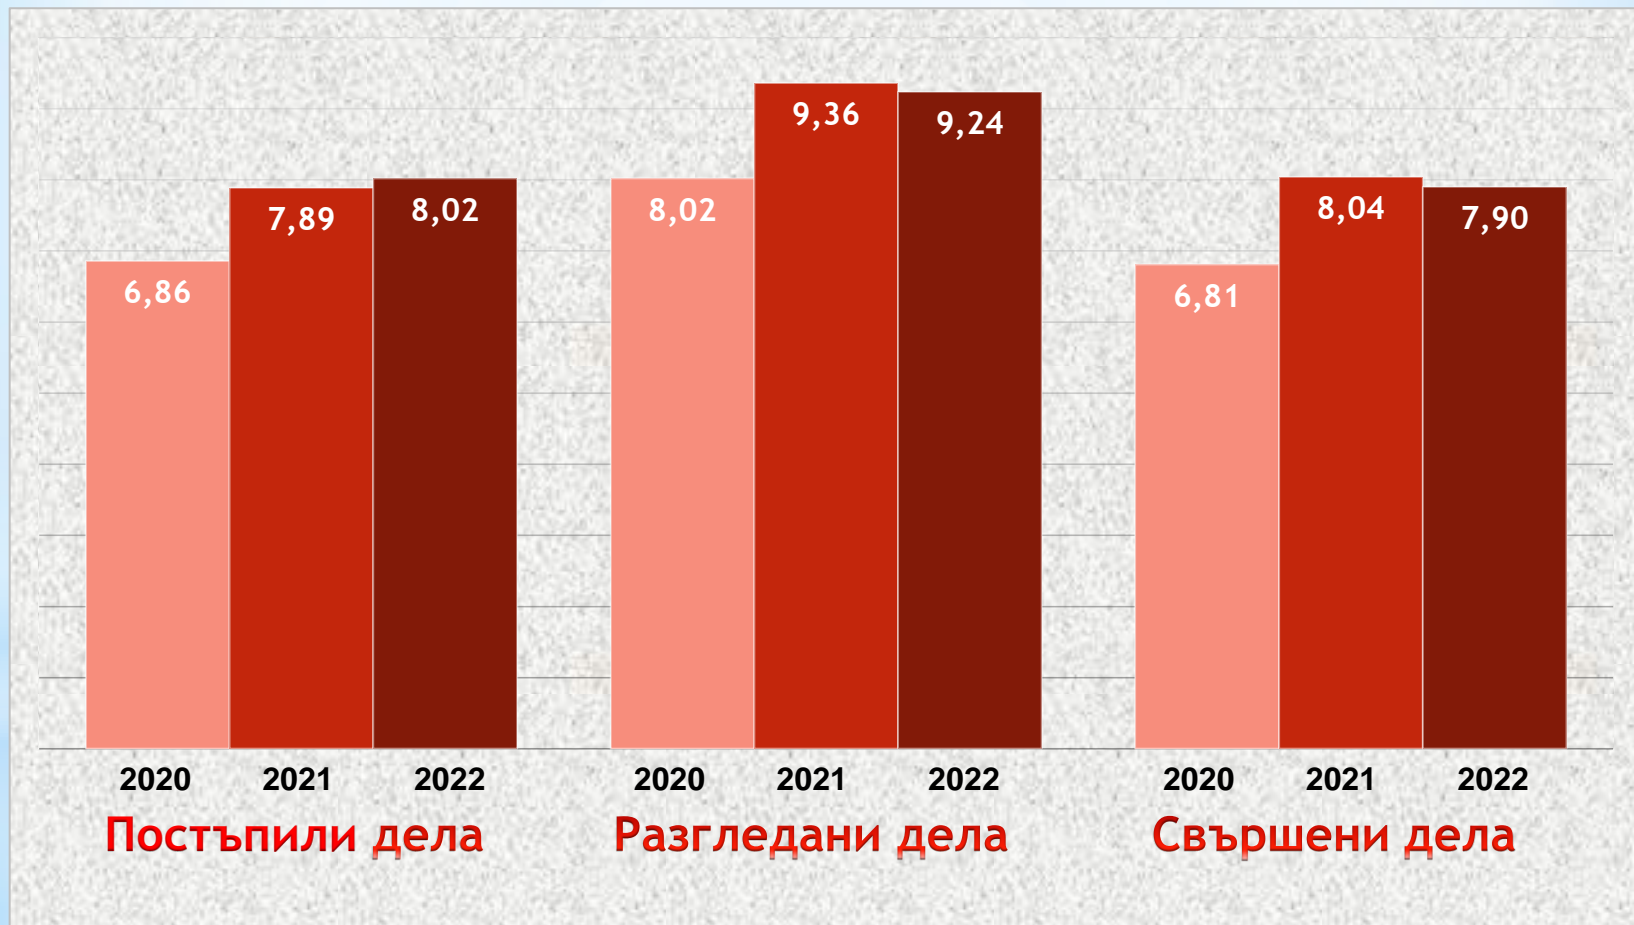

Действителна месечна натовареност в НО за периода 2020 - 2022г. без СРС