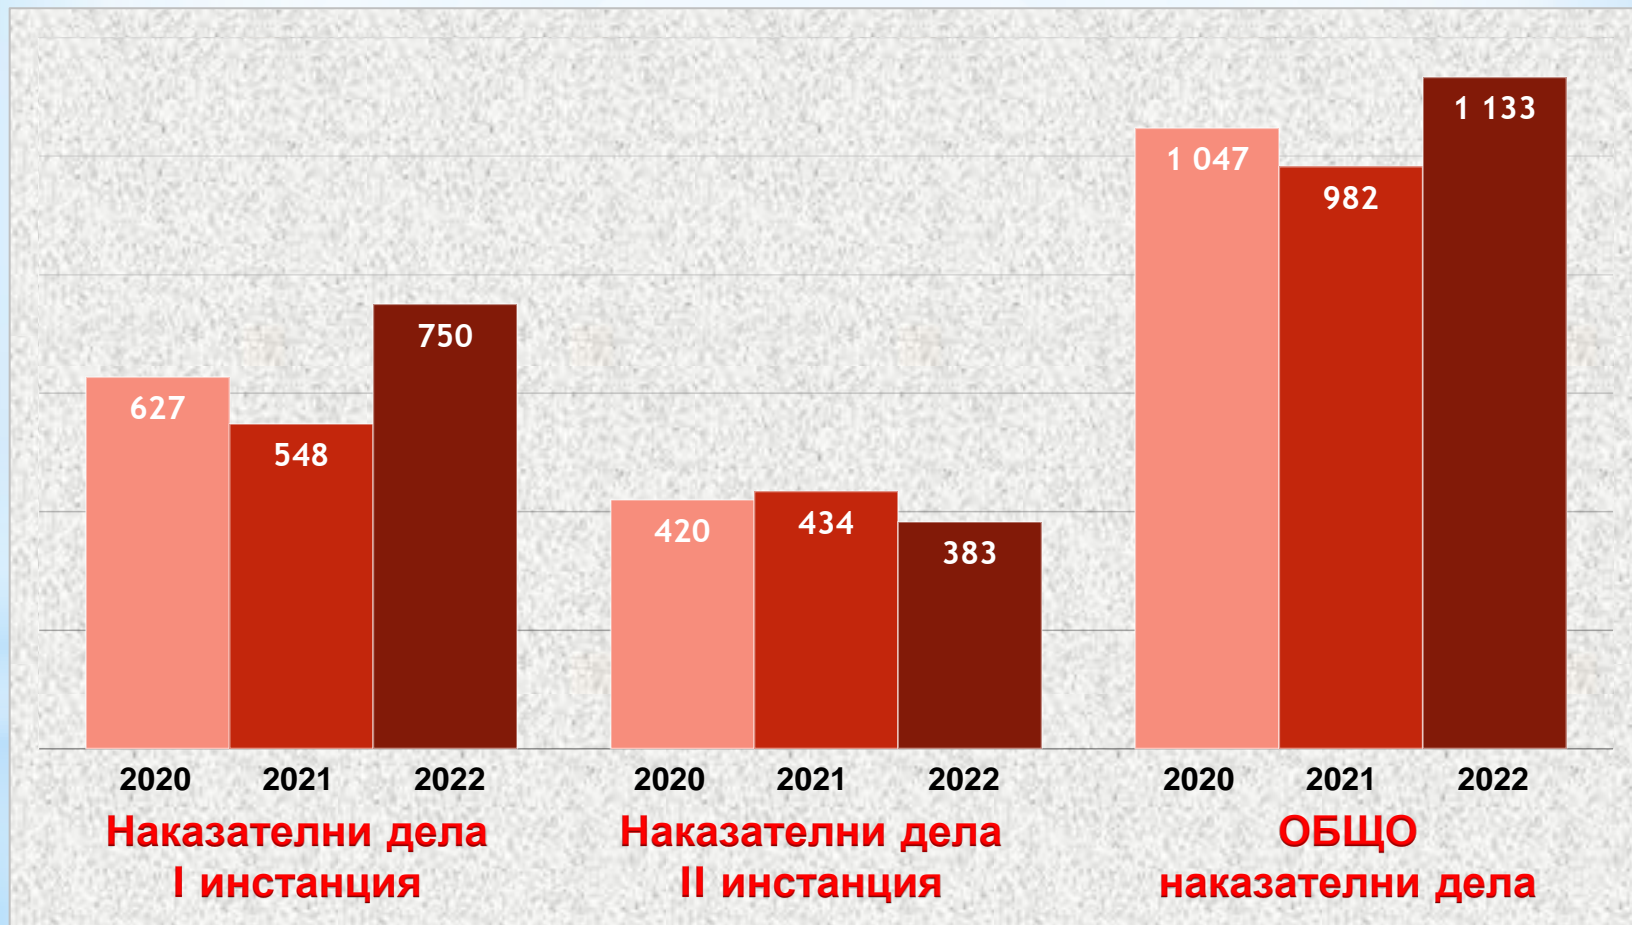

Разгледани наказателни дела първа и втора инстанция за периода 2020 - 2022г.

Образувани по	2020	2021	2022
Обвинителен акт	100	109	129
Споразумение	52	47	47
Разпити	63	44	54
СРС	148	94	177
ЧНД други	381	329	426
ОБЩО	713	623	833

Образувани по жалби и протести	2020	2021	2022
ВНОХД	223	218	243
ВНЧХД, ВЧНД, ВНАХД	271	287	219
ОБЩО:	494	505	462

Свършени наказателни дела първа и втора инстанция за периода 2020 - 2022г.