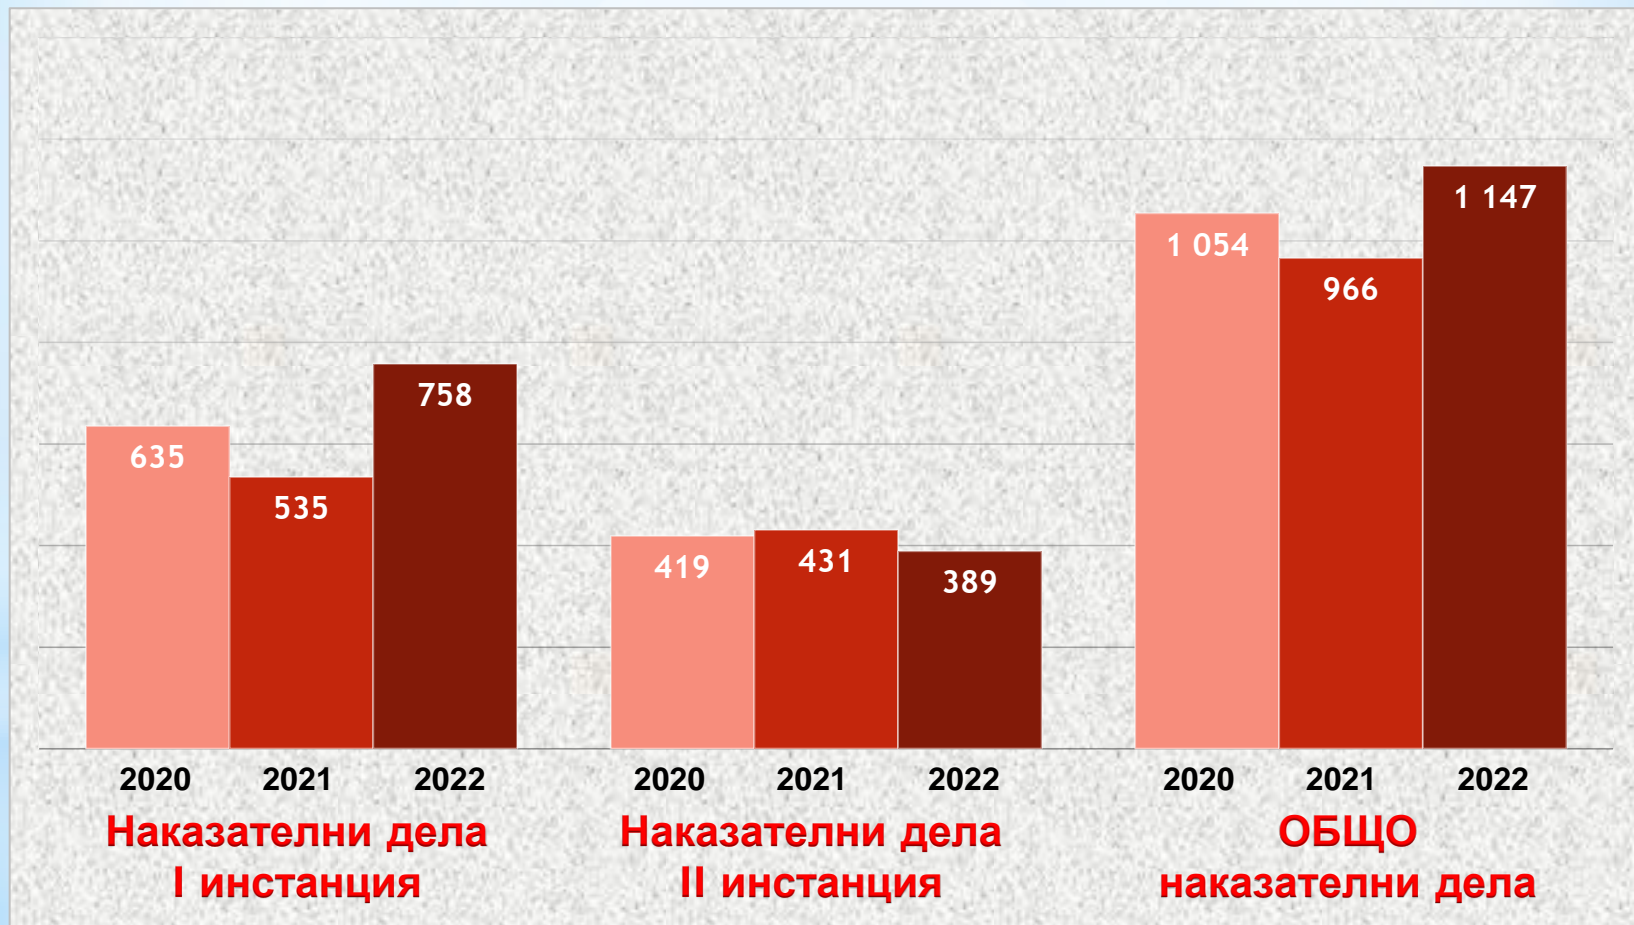

Постъпили наказателни дела в ОС-Благоевград за периода 2020- 2022г.

Разгледани наказателни дела първа и втора инстанция за периода 2020 - 2022г.

Образувани по	2020	2021	2022
Обвинителен акт	100	109	129
Споразумение	52	47	47
Разпити	63	44	54
СРС	148	94	177
ЧНД други	381	329	426
ОБЩО	713	623	833

Образувани по жалби и протести	2020	2021	2022
ВНОХД	223	218	243
ВНЧХД, ВЧНД, ВНАХД	271	287	219
ОБЩО:	494	505	462