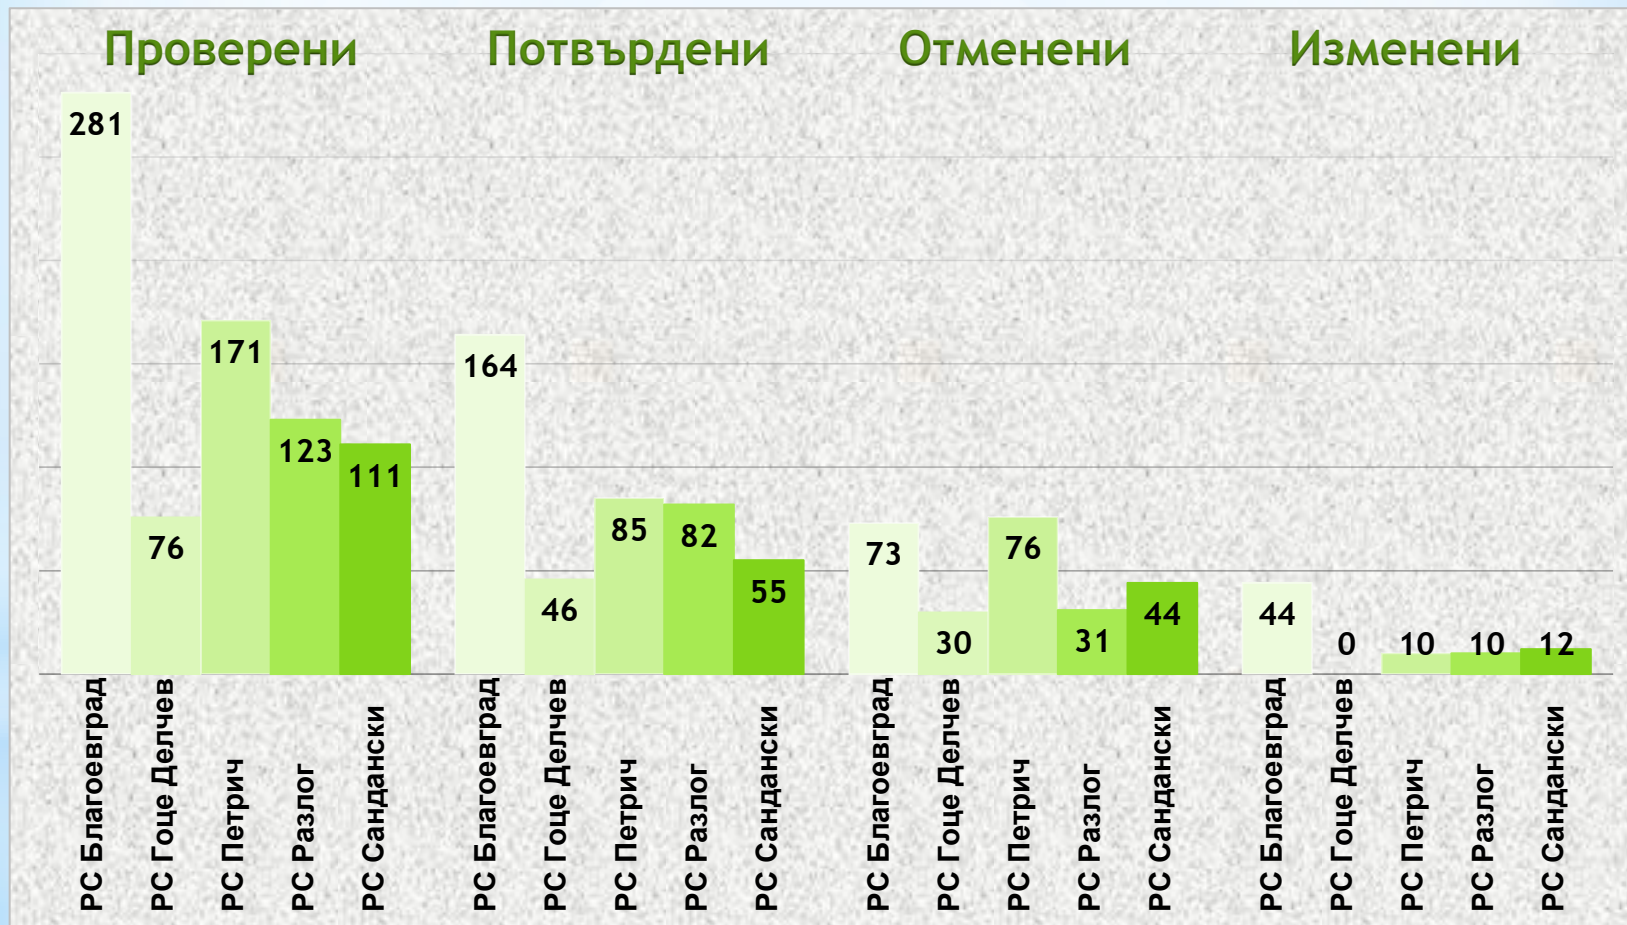

Инстанционен контрол граждански дела за 2022г.