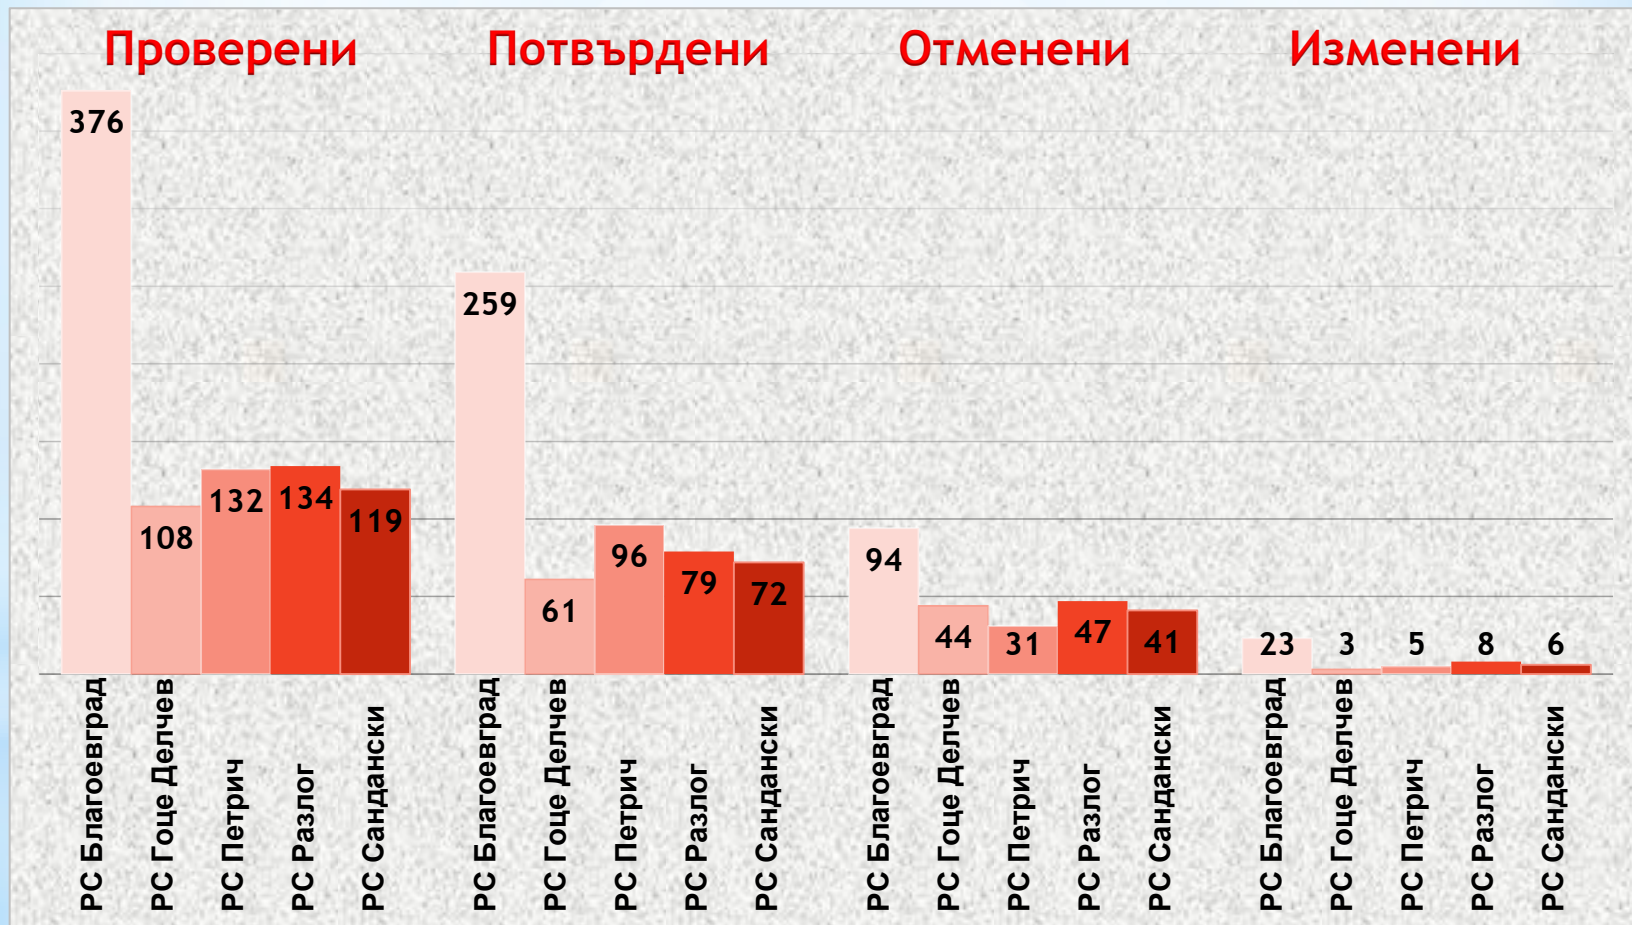

Инстанционен контрол наказателни дела за 2022г.