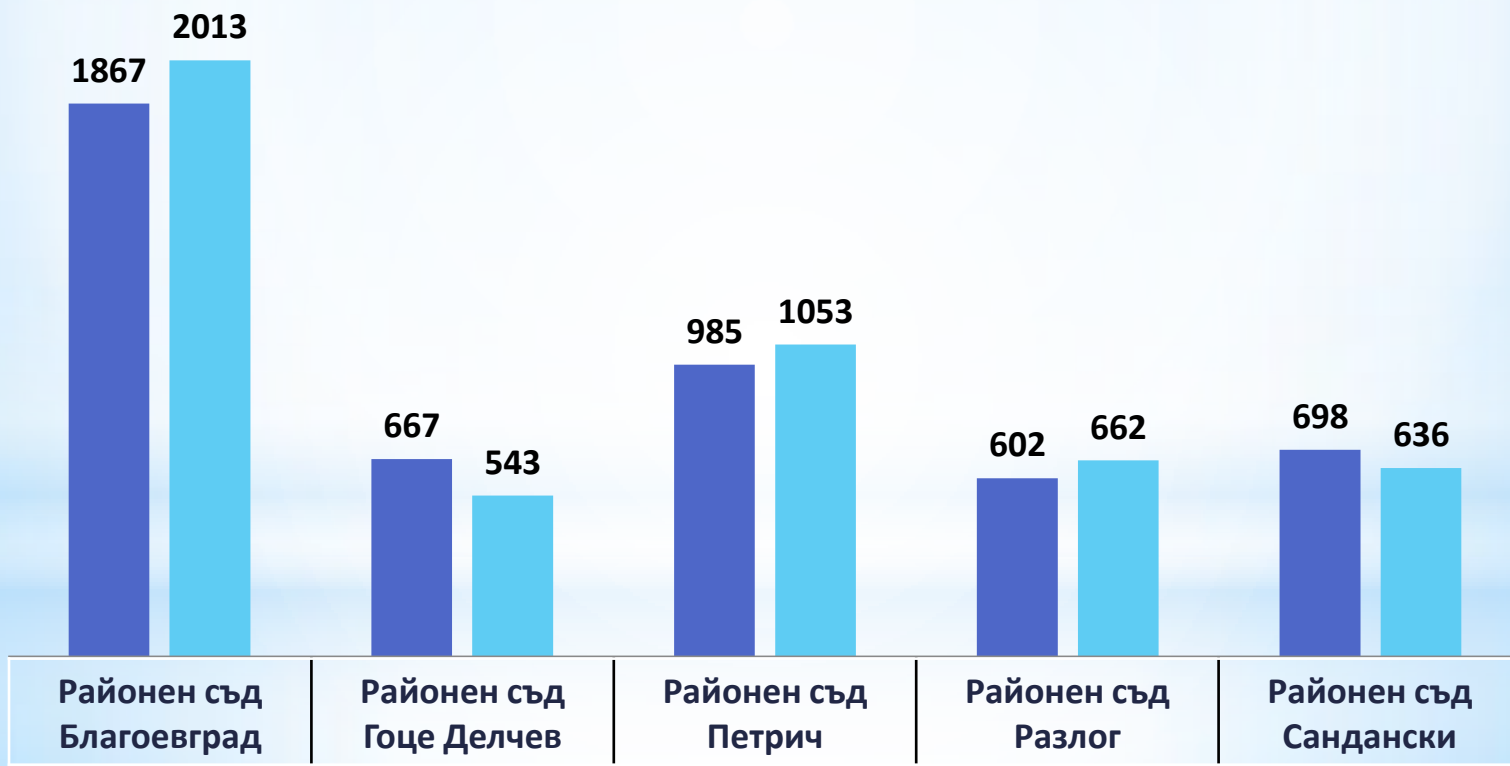

Постъпление на наказателни дела в районните съдилища за периода 2021-2022г.

■ 2021г. ■ 2022г.